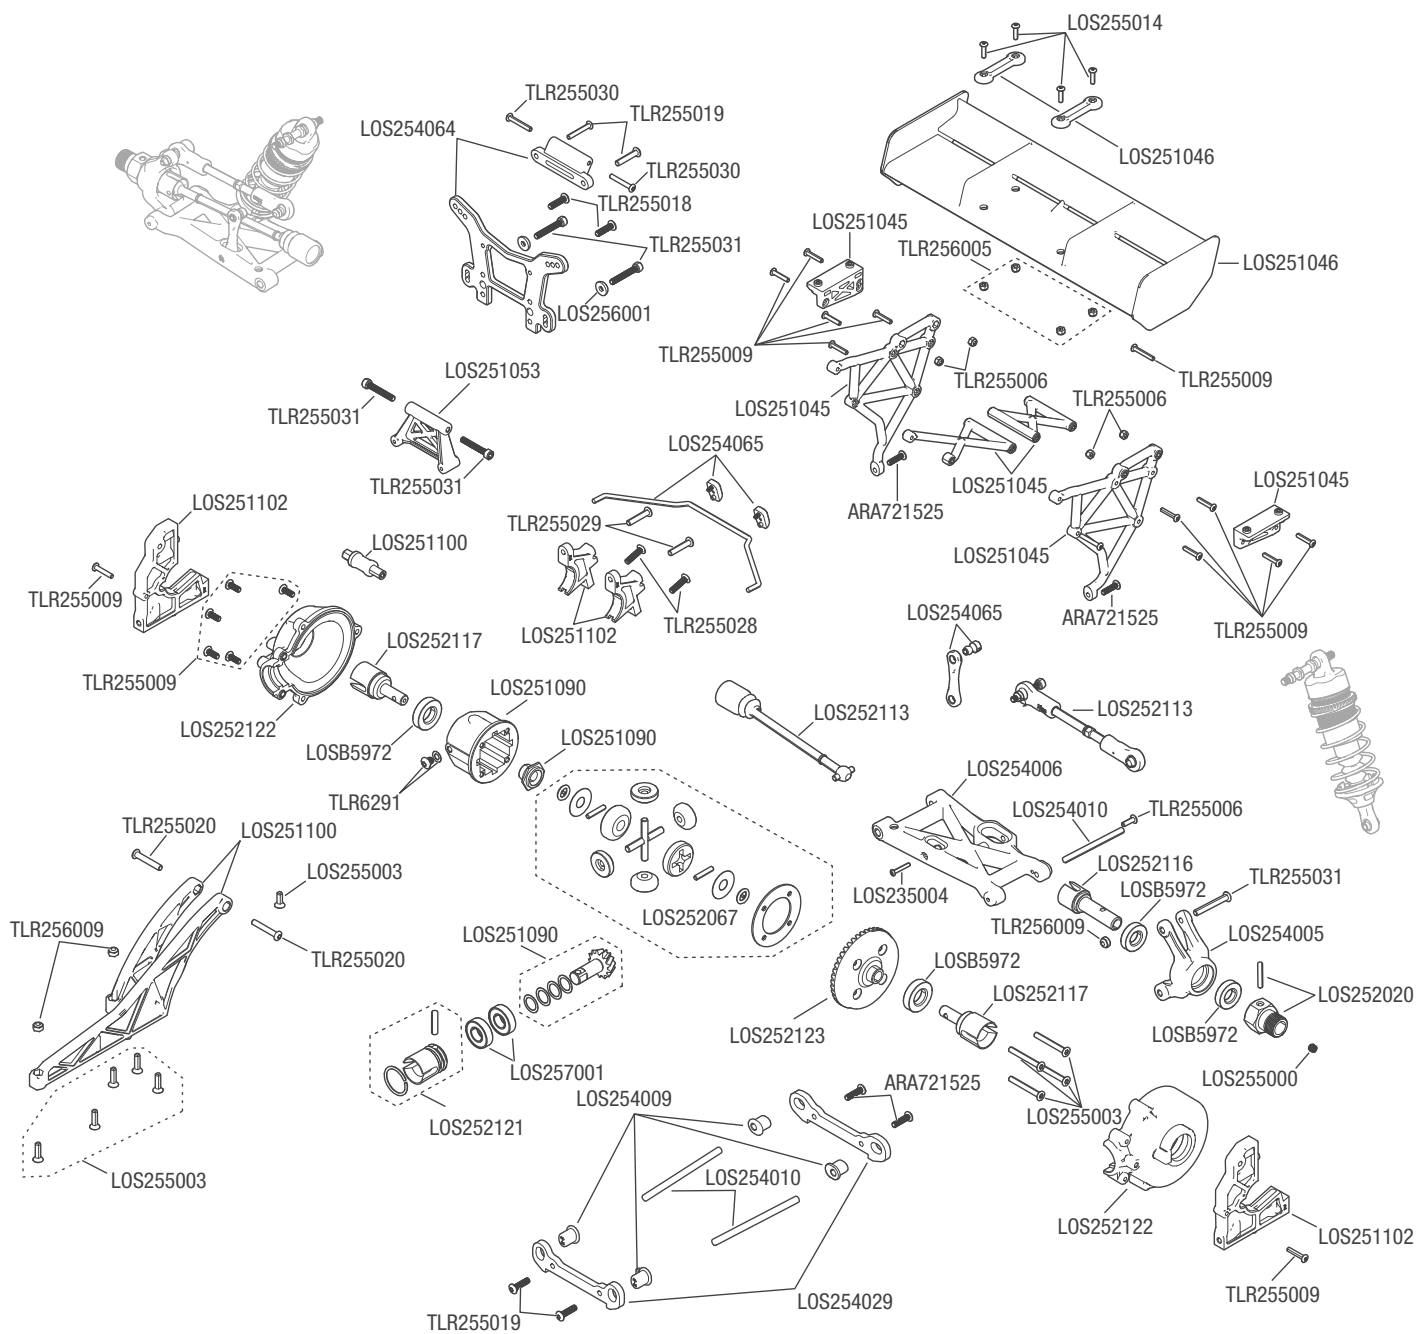

DESERT BUGGY X-F 2.0™

1/5-SCALE READY-TO-RUN

INSTRUCTION MANUAL
BEDIENUNGSANLEITUNG
MANUEL D'UTILISATION
MANUALE DI ISTRUZIONI

Before operating this vehicle, please read all printed materials thoroughly.
Horizon Hobby is not responsible for inadvertent errors in this manual.

EXPLODED VIEW // EXPLOSIONSZEICHNUNG // VUE ÉCLATÉE DES PIÈCES // VISTA ESPLOSA DELLE PARTI

EXPLODED VIEW // EXPLOSIONSZEICHNUNG // VUE ÉCLATÉE DES PIÈCES // VISTA ESPLOSA DELLE PARTI

EXPLODED VIEW // EXPLOSIONSZEICHNUNG // VUE ÉCLATÉE DES PIÈCES // VISTA ESPLOSA DELLE PARTI

LOS250043 (Body Set, Clear // Gehäuse-Set, transparent // Ensemble de carrosserie, transparent // Carrozzeria, trasparente)
 LOS250044 (Body Set, FOX // Gehäuse-Set, FOX // Ensemble de carrosserie, FOX // Carrozzeria, FOX)
 LOS250018 (Body Set, LOSI // Gehäuse-Set, LOSI // Ensemble de carrosserie, LOSI // Carrozzeria, LOSI)