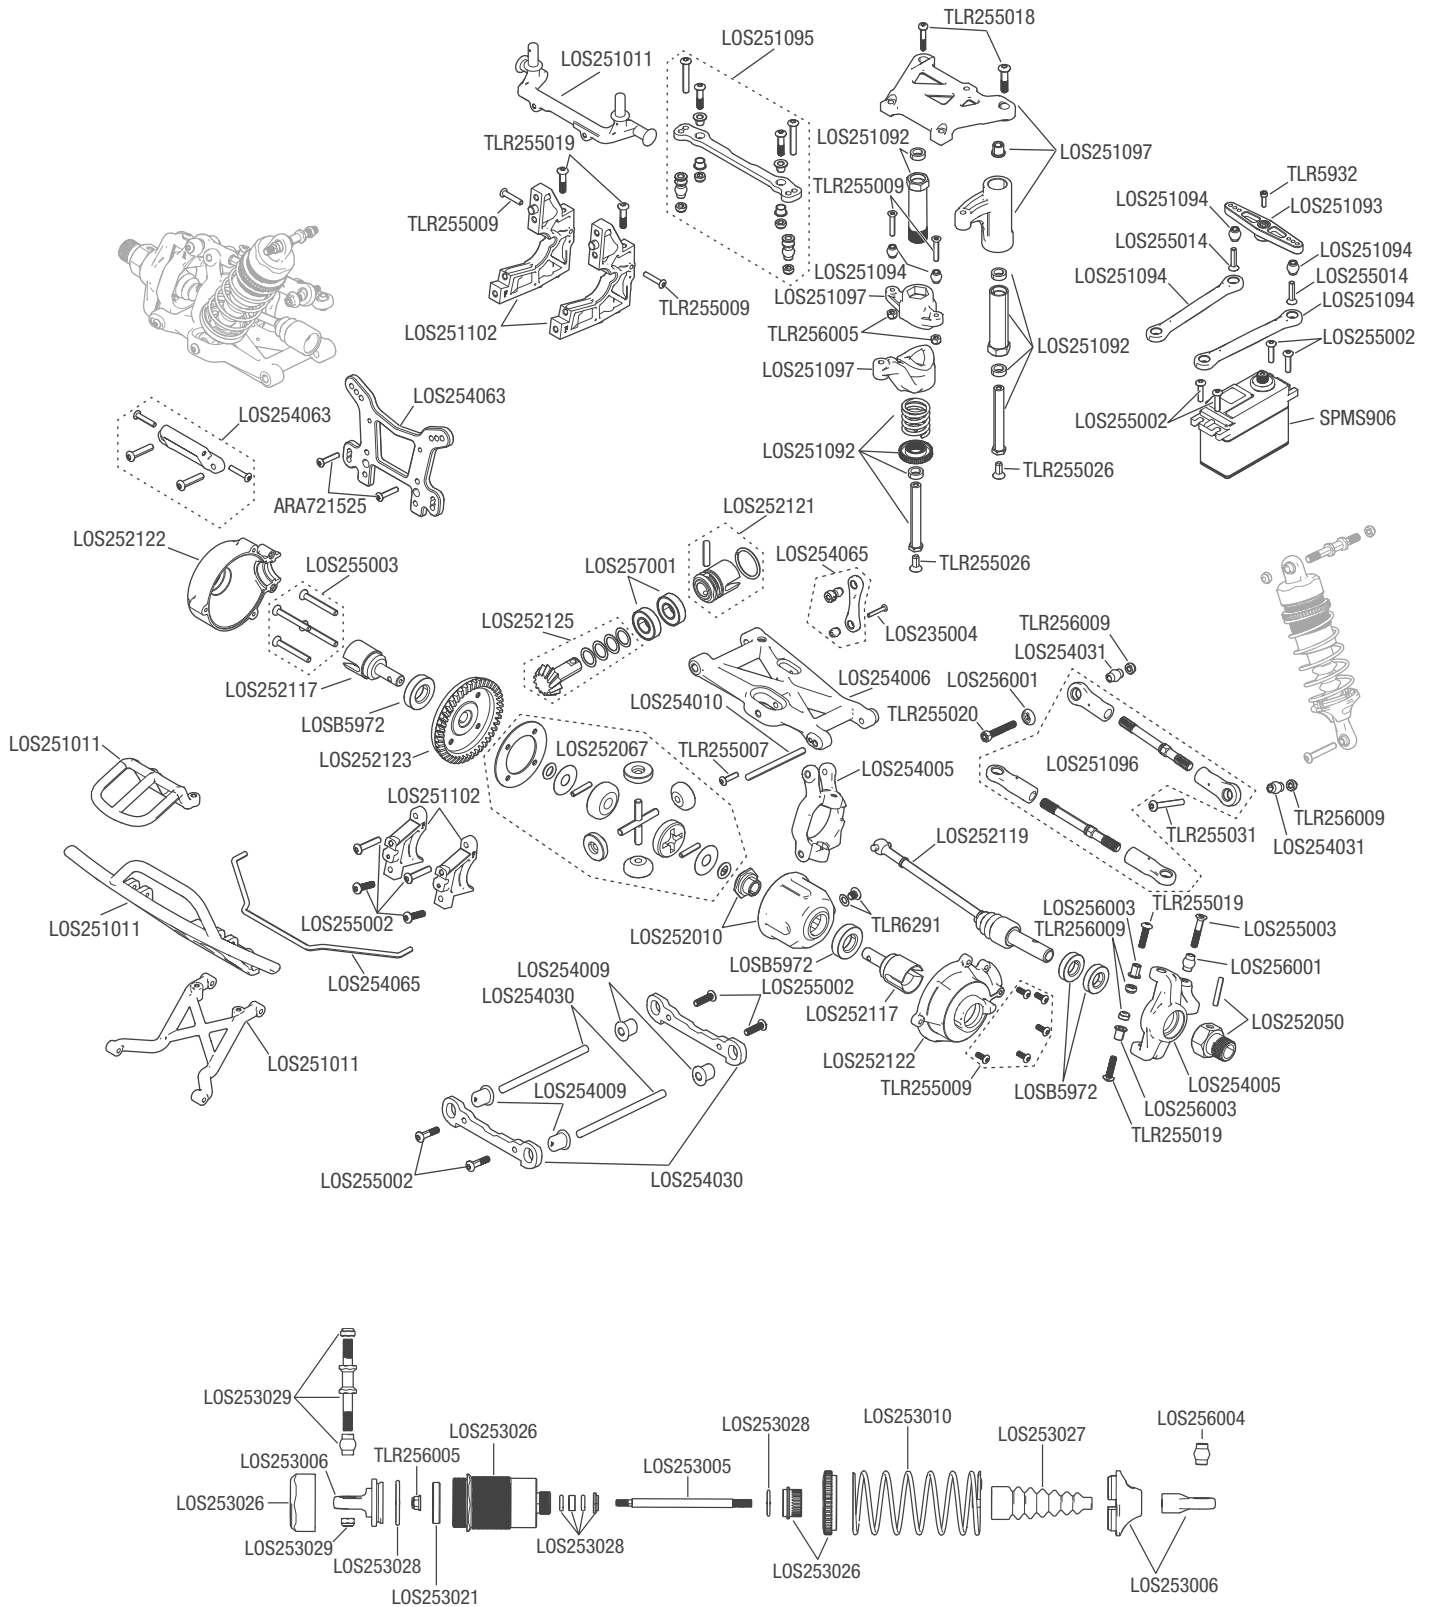

DESERT BUGGY X-F 2.0™

1/5-SCALE READY-TO-RUN

INSTRUCTION MANUAL
BEDIENUNGSANLEITUNG
MANUEL D'UTILISATION
MANUALE DI ISTRUZIONI

Before operating this vehicle, please read all printed materials thoroughly.
Horizon Hobby is not responsible for inadvertent errors in this manual.

EXPLODED VIEW // EXPLOSIONSZEICHNUNG // VUE ÉCLATÉE DES PIÈCES // VISTA ESPLOSA DELLE PARTI

EXPLODED VIEW // EXPLOSIONSZEICHNUNG // VUE ÉCLATÉE DES PIÈCES // VISTA ESPLOSA DELLE PARTI

EXPLODED VIEW // EXPLOSIONSZEICHNUNG // VUE ÉCLATÉE DES PIÈCES // VISTA ESPLOSA DELLE PARTI

LOS250043 (Body Set, Clear // Gehäuse-Set, transparent // Ensemble de carrosserie, transparent // Carrozzeria, trasparente)
 LOS250044 (Body Set, FOX // Gehäuse-Set, FOX // Ensemble de carrosserie, FOX // Carrozzeria, FOX)
 LOS250018 (Body Set, LOSI // Gehäuse-Set, LOSI // Ensemble de carrosserie, LOSI // Carrozzeria, LOSI)