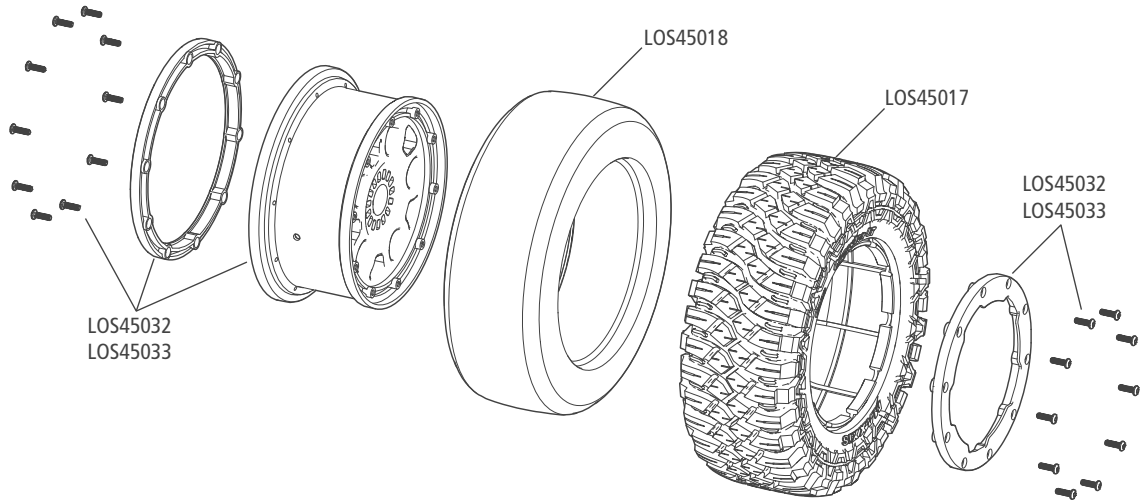

DESERT BUGGY X-F 2.0™

1/5-SCALE READY-TO-RUN

INSTRUCTION MANUAL
BEDIENUNGSANLEITUNG
MANUEL D'UTILISATION
MANUALE DI ISTRUZIONI

Before operating this vehicle, please read all printed materials thoroughly.
Horizon Hobby is not responsible for inadvertent errors in this manual.

EXPLODED VIEW // EXPLOSIONSZEICHNUNG // VUE ÉCLATÉE DES PIÈCES // VISTA ESPLOSA DELLE PARTI

EXPLODED VIEW // EXPLOSIONSZEICHNUNG // VUE ÉCLATÉE DES PIÈCES // VISTA ESPLOSA DELLE PARTI

EXPLODED VIEW // EXPLOSIONSZEICHNUNG // VUE ÉCLATÉE DES PIÈCES // VISTA ESPLOSA DELLE PARTI

LOS250043 (Body Set, Clear // Gehäuse-Set, transparent // Ensemble de carrosserie, transparent // Carrozzeria, trasparente)
 LOS250044 (Body Set, FOX // Gehäuse-Set, FOX // Ensemble de carrosserie, FOX // Carrozzeria, FOX)
 LOS250018 (Body Set, LOSI // Gehäuse-Set, LOSI // Ensemble de carrosserie, LOSI // Carrozzeria, LOSI)