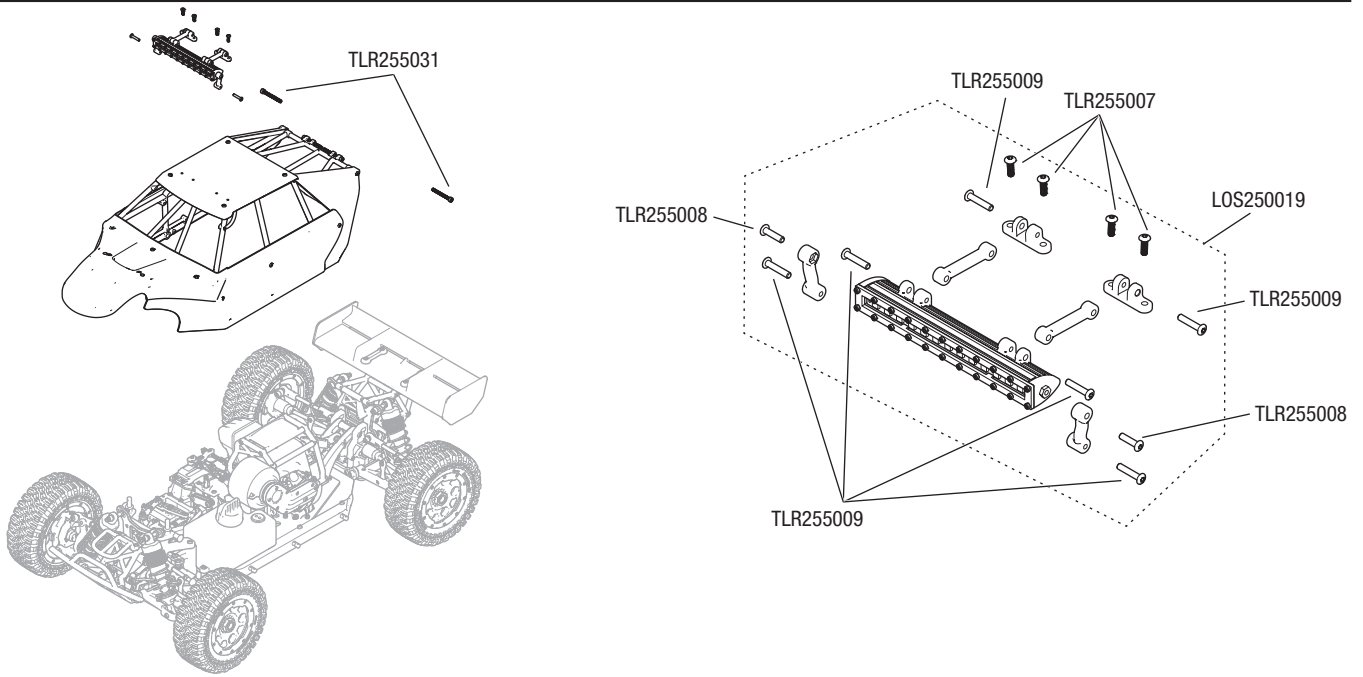

PARTS EXPLOSION

Body

Icon Body Panels // Icon Karosserieverkleidung // Panneaux de carrosserie Icône // Pannelli carrozzeria Icon = LOS250051

Magnaflow Body Panels // Magnaflow Karosserieverkleidung // Panneaux de carrosserie Magnaflow // Pannelli carrozzeria Magnaflow = LOS250052

Clear Body // Transparente Karosserie // Carrosserie transparente // Carrozzeria trasparente = LOS250018

Front End

Center Chassis

Rear End

Engine

Engine Mount Slugs // Motorhalterungsansätze // Languettes de support du moteur // Bussole montaggio motore
 Stock // Standard // de base // Serie 20T = LOS232138