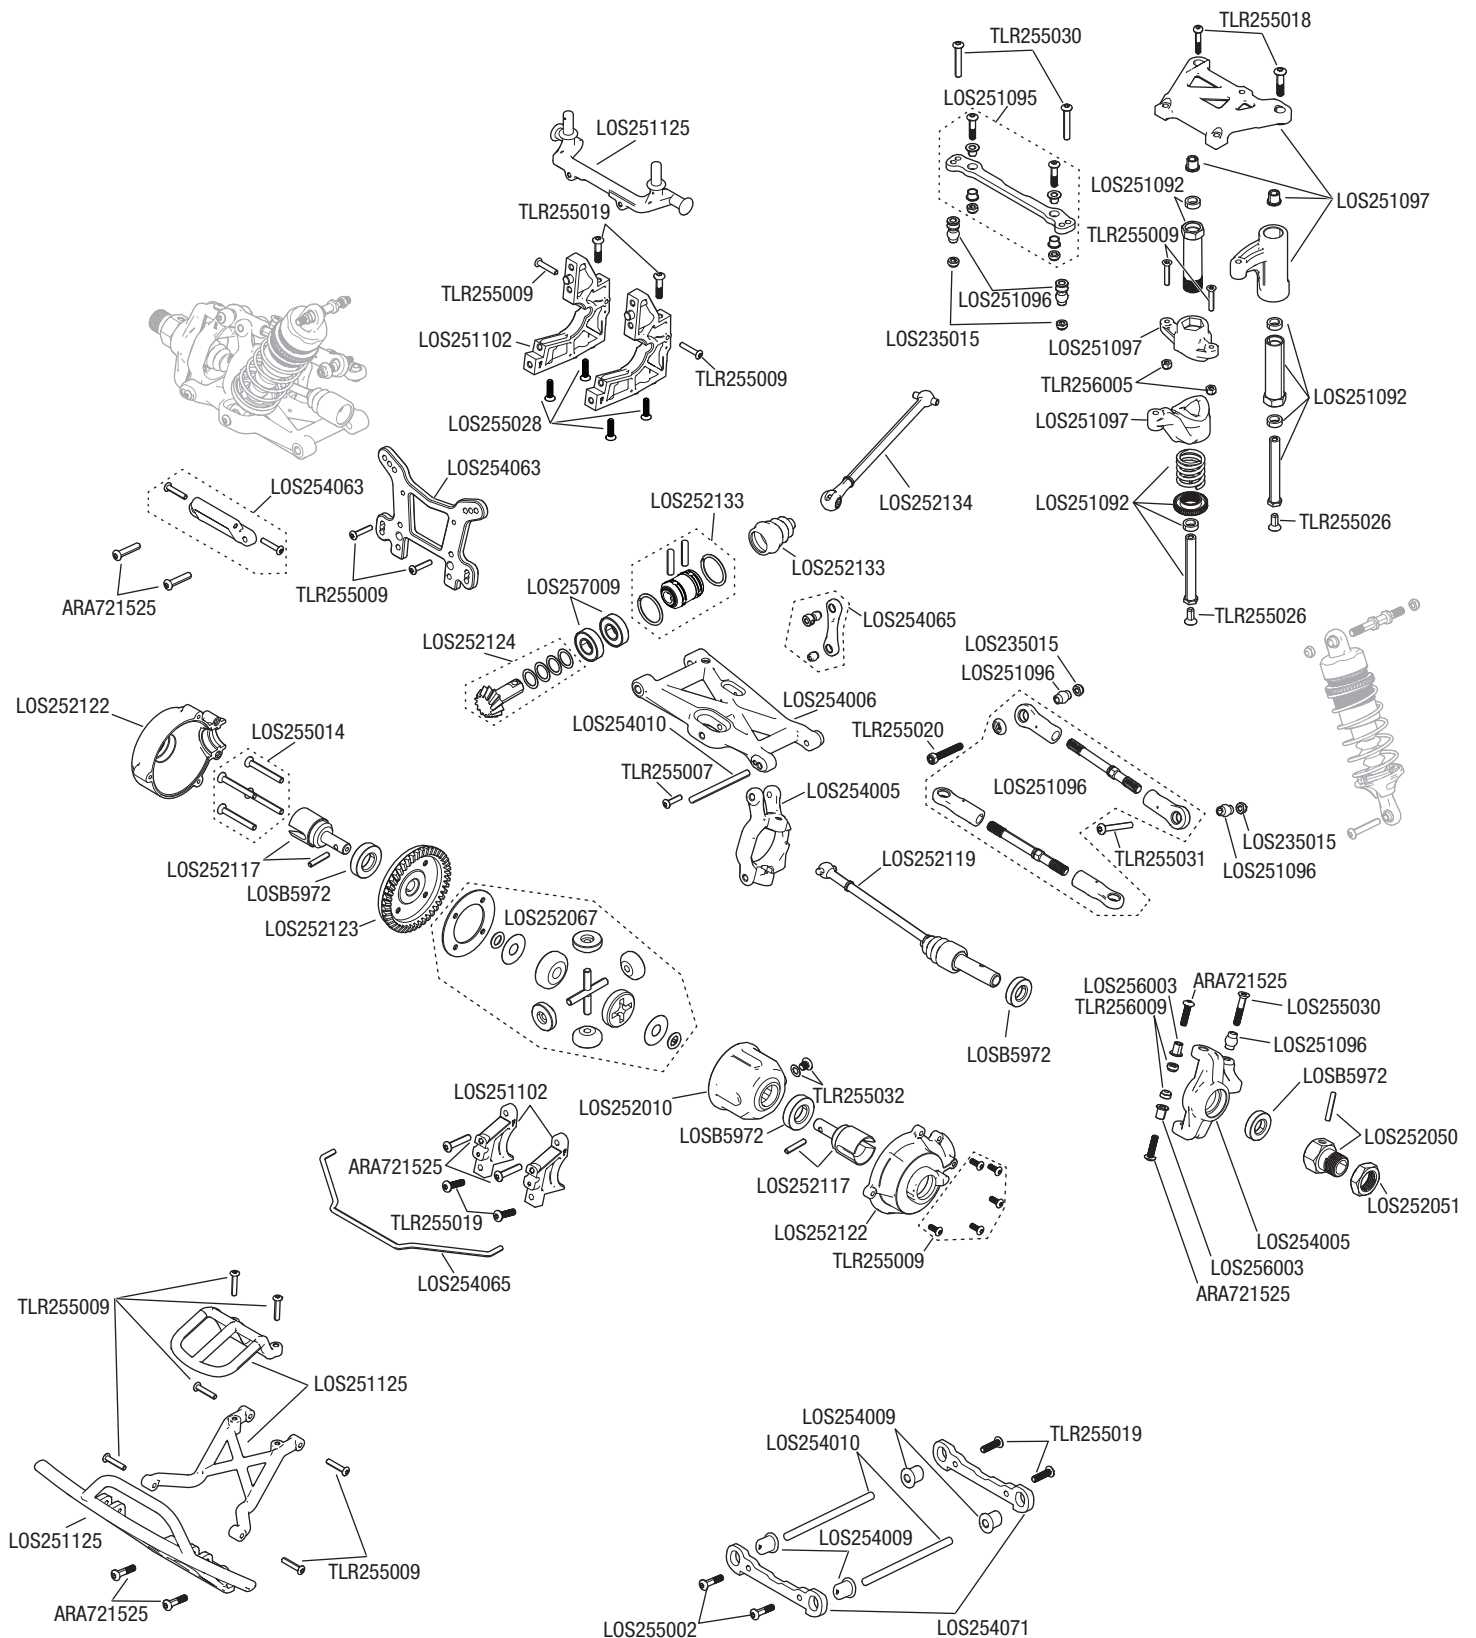

Clear Body // Transparente Karosserie // Carrosserie transparente // Carrozzeria trasparente = LOS250018

Front End

Center Chassis

Rear End

Engine

Engine Mount Slugs // Motorhalterungsansätze // Languettes de support du moteur // Bussole montaggio motore
 Stock // Standard // de base // Serie 20T = LOS232138

Optional Engine Mount Slugs, pair with pinion // Optionale Motorhalterungsansätze, verbunden mit Ritzel // Languettes de support du moteur haut de gamme, à apparier avec le pignon // Bussole montaggio motore opzionali, accoppiamento con pignone

19T = LOS252137
 21T = LOS252139

Stock Pinion Gear is // Standard // L'engrenage de pignon de base est // Zahnradgetriebe ist // Il pignone di serie è 20T = LOS252016

Optional Pinion Gears // Optionale Zahnradgetriebe // Engrenages de pignons en option // Pignoni opzionali

M4 x 20mm (TLR255014)

M5 x 20mm (TLR255028)

M5 x 25mm (TLR255029)

M3 x 3mm (LOS235018)

M4 x 5mm (TLR255015)

M4 x 8mm (TLR255016)

M5 x 6mm (TLR255032)

M3 (TLR6352)