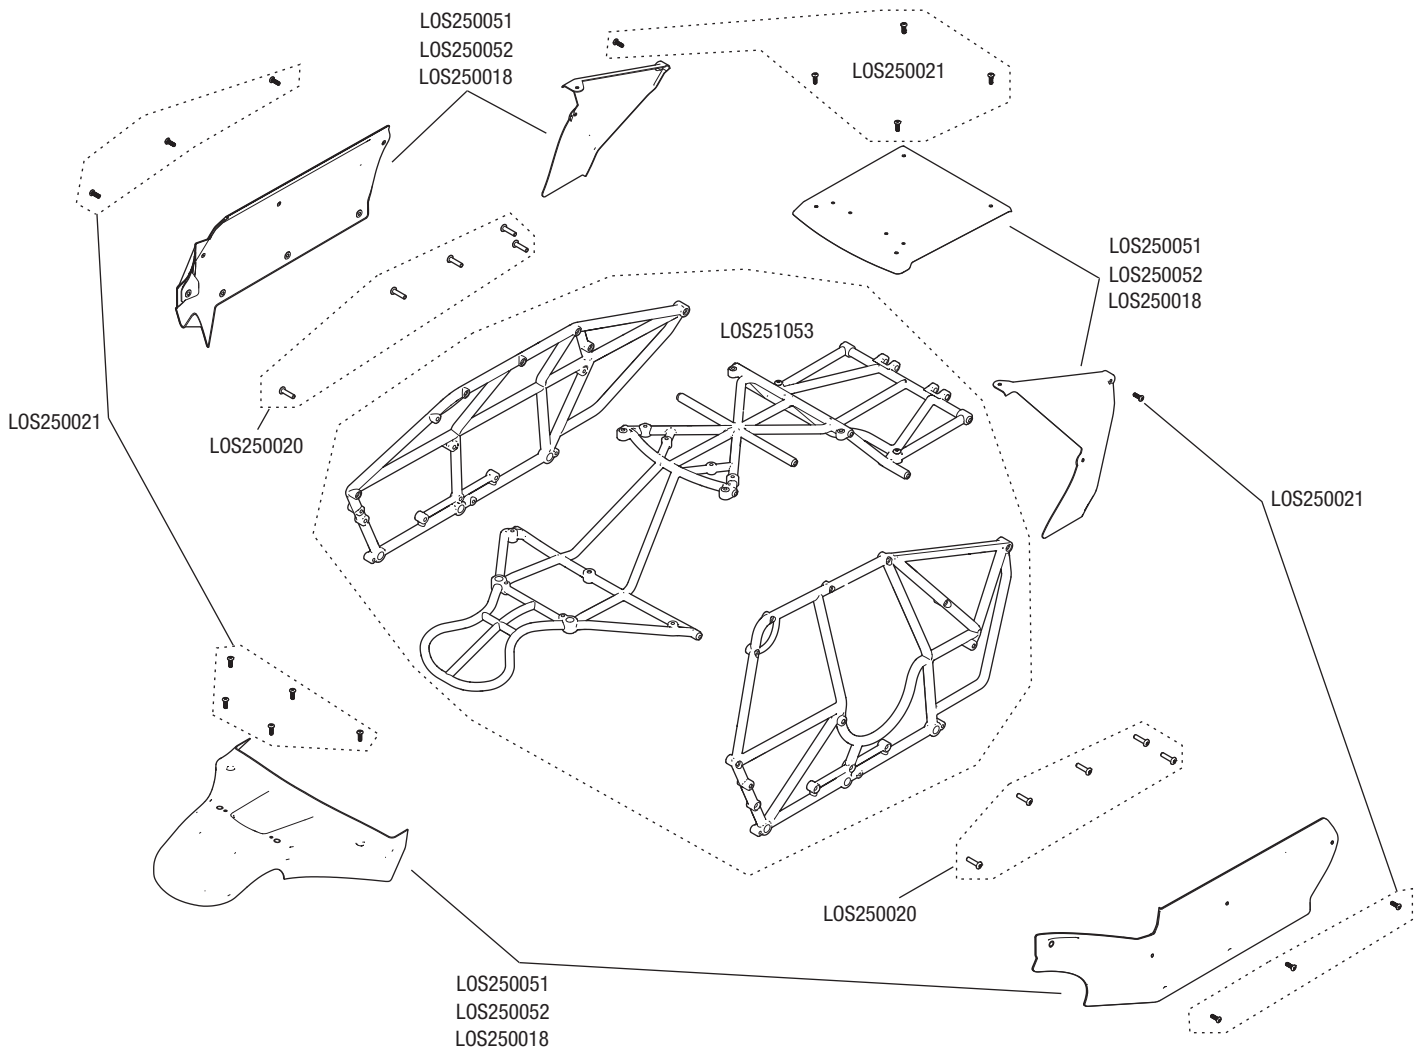

PARTS EXPLOSION

Body

Icon Body Panels // Icon Karosserieverkleidung // Panneaux de carrosserie Icône // Pannelli carrozzeria Icon = LOS250051

Magnaflow Body Panels // Magnaflow Karosserieverkleidung // Panneaux de carrosserie Magnaflow // Pannelli carrozzeria Magnaflow = LOS250052

Clear Body // Transparente Karosserie // Carrosserie transparente // Carrozzeria trasparente = LOS250018

Front End

Center Chassis

Rear End

Engine

Engine Mount Slugs // Motorhalterungsansätze // Languettes de support du moteur // Bussole montaggio motore
 Stock // Standard // de base // Serie 20T = LOS232138

M4 x 10mm (TLR255006)

M4 x 12mm (TLR255007)

M4 x 16mm (TLR255008)

M4 x 20mm (LOS255002)

M4 x 25mm (TLR255010)

M5 x 16mm (TLR255018)

M5 x 18mm (LOS255002)

M5 x 20mm (TLR255019)

M5 x 24mm (LOS255002)

M5 x 28mm (LOS255002)

M5 x 30mm (TLR255020)

M5 x 35mm (LOS255002)

M5 x 40mm (LOS255002)

M5 x 50mm (LOS255002)

M4 x 12mm (TLR255013)

M4 x 16mm (TLR255017)