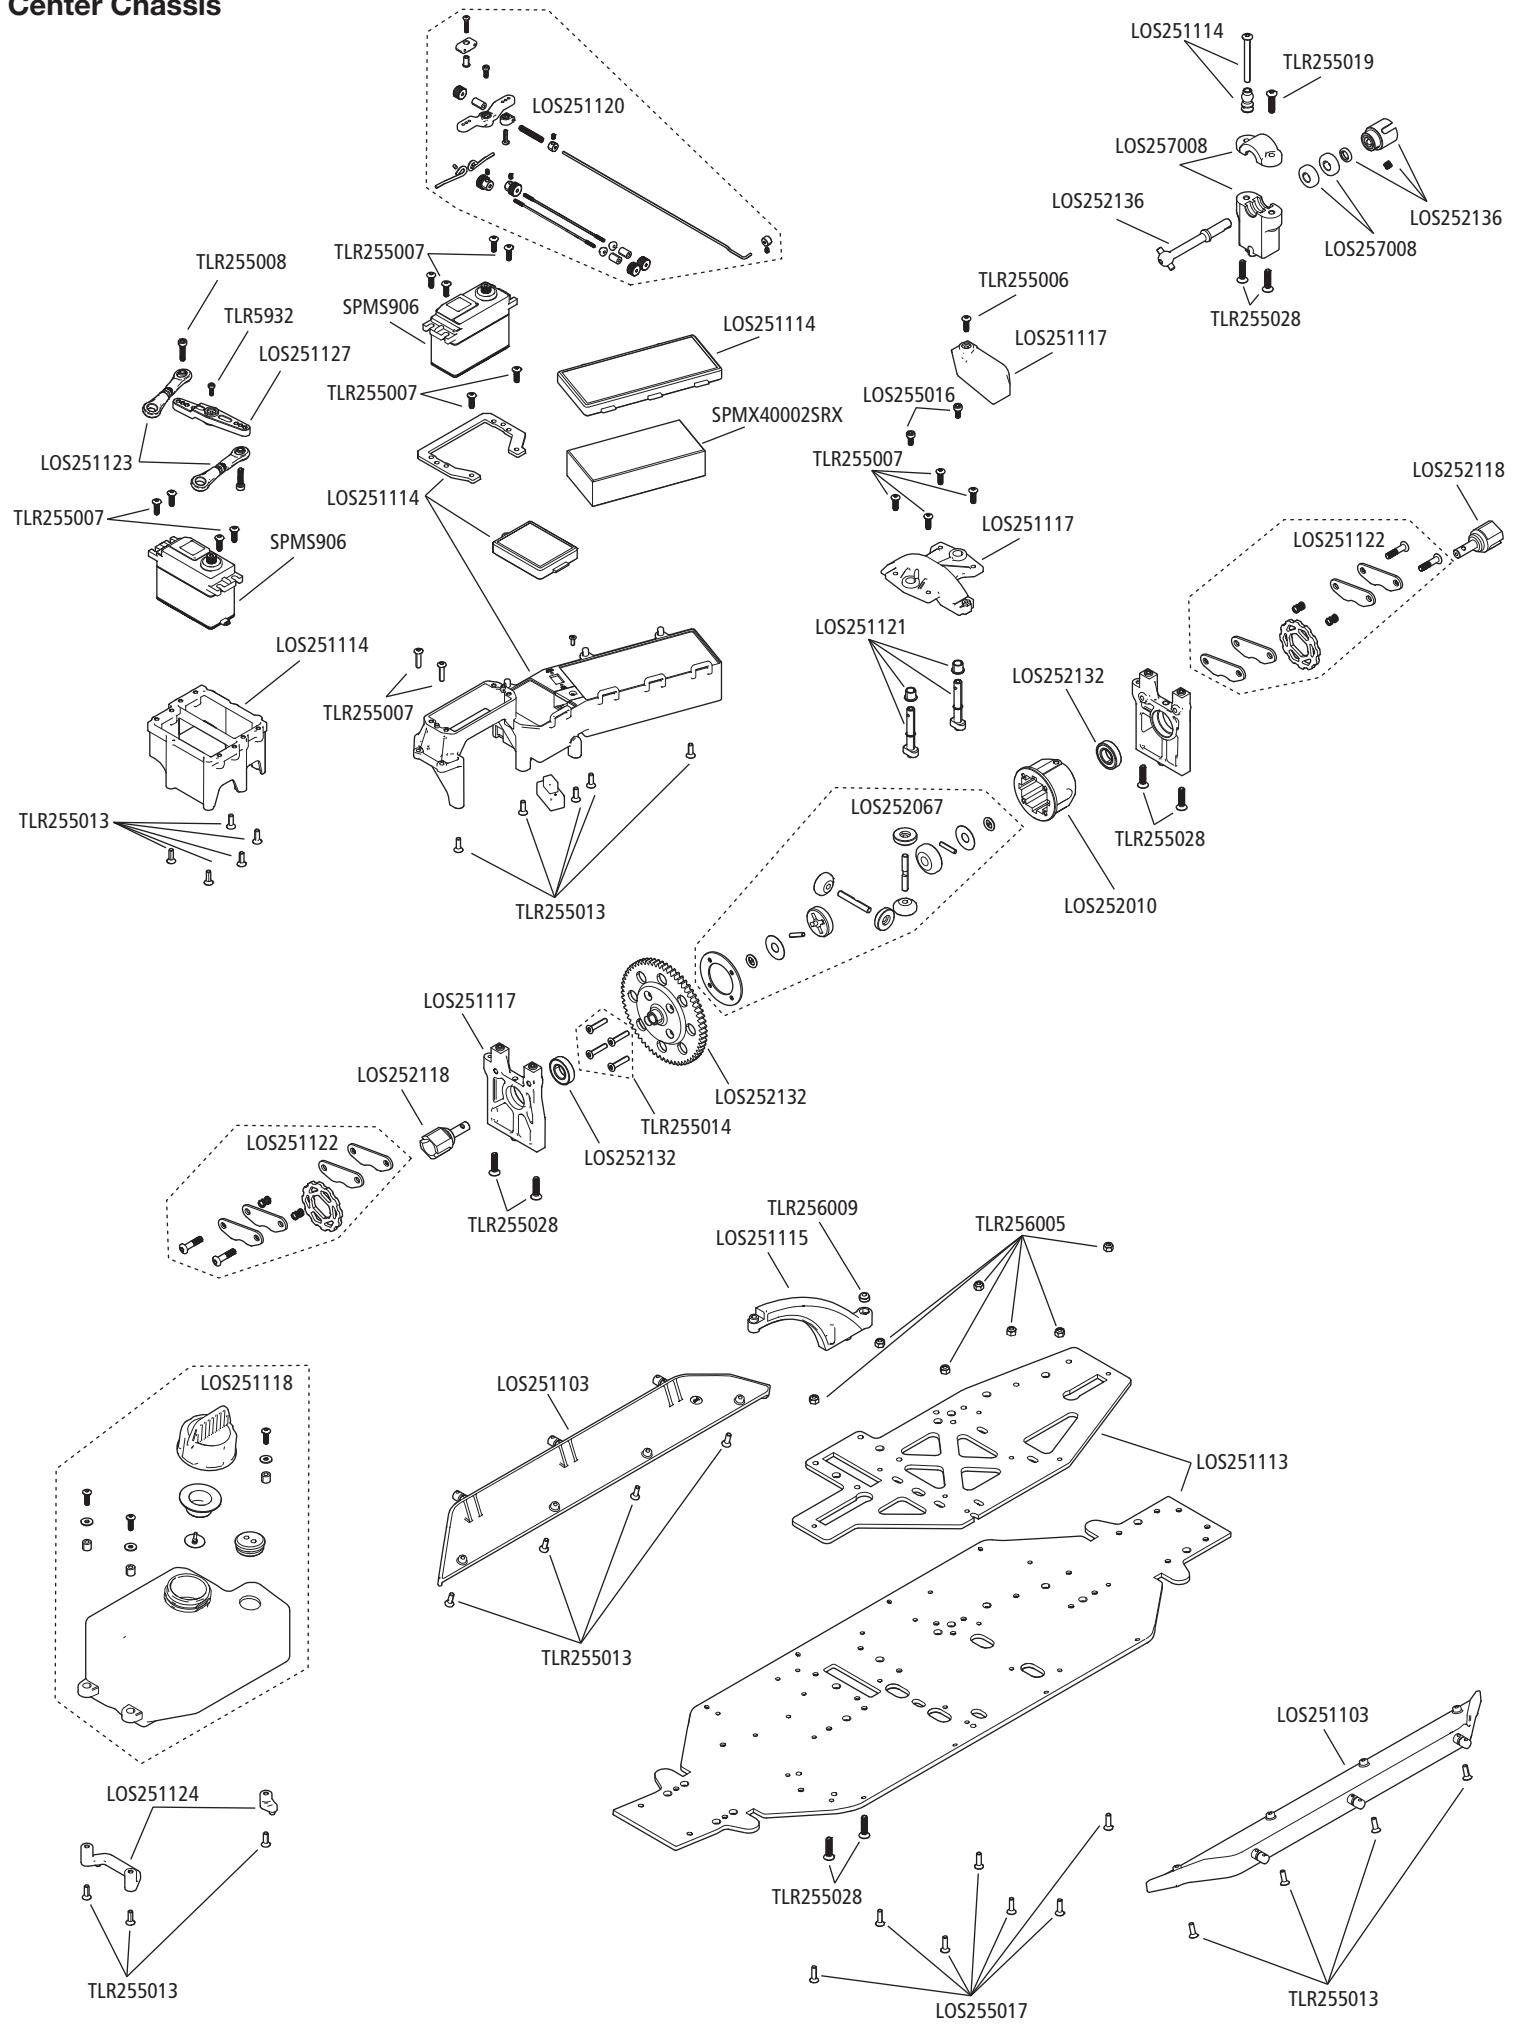

PARTS EXPLOSION

Body

Icon Body Panels // Icon Karosserieverkleidung // Panneaux de carrosserie Icône // Pannelli carrozzeria Icon = LOS250051

Magnaflow Body Panels // Magnaflow Karosserieverkleidung // Panneaux de carrosserie Magnaflow // Pannelli carrozzeria Magnaflow = LOS250052

Clear Body // Transparente Karosserie // Carrosserie transparente // Carrozzeria trasparente = LOS250018

Front End

Center Chassis

Rear End

Engine

Engine Mount Slugs // Motorhalterungsansätze // Languettes de support du moteur // Bussole montaggio motore
 Stock // Standard // de base // Serie 20T = LOS232138

Optional Engine Mount Slugs, pair with pinion // Optionale Motorhalterungsansätze, verbunden mit Ritzel // Languettes de support du moteur haut de gamme, à apparier avec le pignon // Bussole montaggio motore opzionali, accoppiamento con pignone

19T = LOS252137
 21T = LOS252139

Stock Pinion Gear is // Standard // L'engrenage de pignon de base est // Zahnradgetriebe ist // Il pignone di serie è 20T = LOS252016

Optional Pinion Gears // Optionale Zahnradgetriebe // Engrenages de pignons en option // Pignoni opzionali