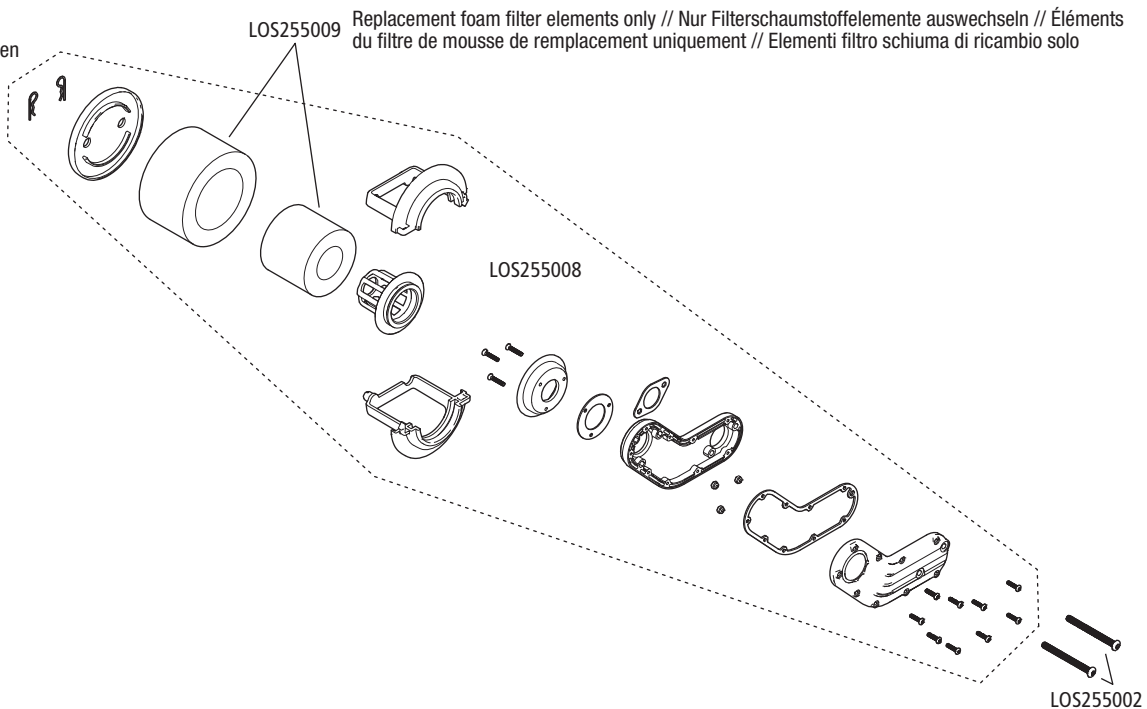

Replacement foam filter elements only // Nur Filterschaumstoffelemente auswechseln // Éléments du filtre de mousse de remplacement uniquement // Elementi filtro schiuma di ricambio solo