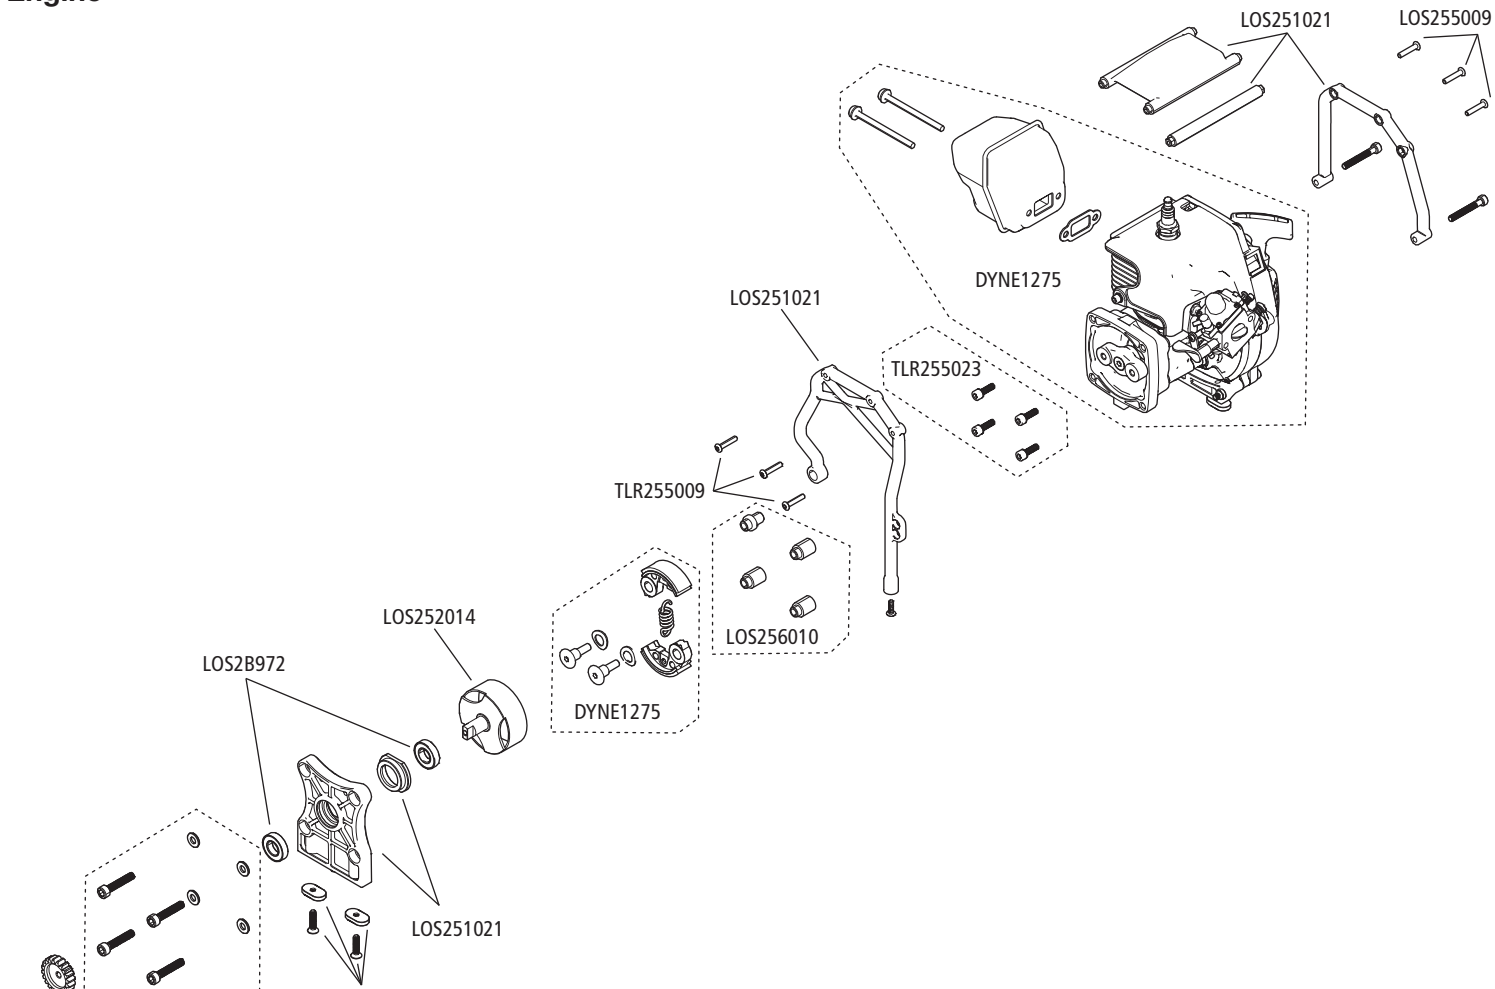

Clear Body // Transparente Karosserie // Carrosserie transparente // Carrozzeria trasparente = LOS250018

Front End

Center Chassis

Rear End

Engine

Engine Mount Slugs // Motorhalterungsansätze // Languettes de support du moteur // Bussole montaggio motore
 Stock // Standard // de base // Serie 20T = LOS232138

Optional Engine Mount Slugs, pair with pinion // Optionale Motorhalterungsansätze, verbunden mit Ritzel // Languettes de support du moteur haut de gamme, à apparier avec le pignon // Bussole montaggio motore opzionali, accoppiamento con pignone

19T = LOS252137
 21T = LOS252139

Stock Pinion Gear is // Standard // L'engrenage de pignon de base est // Zahnradgetriebe ist // Il pignone di serie è 20T = LOS252016

Optional Pinion Gears // Optionale Zahnradgetriebe // Engrenages de pignons en option // Pignoni opzionali

M5 x 24mm (LOS255002)

M5 x 28mm (LOS255002)

M5 x 30mm (TLR255020)

M5 x 35mm (LOS255002)

M5 x 40mm (LOS255002)

M5 x 50mm (LOS255002)

M4 x 12mm (TLR255013)

M4 x 16mm (TLR255017)