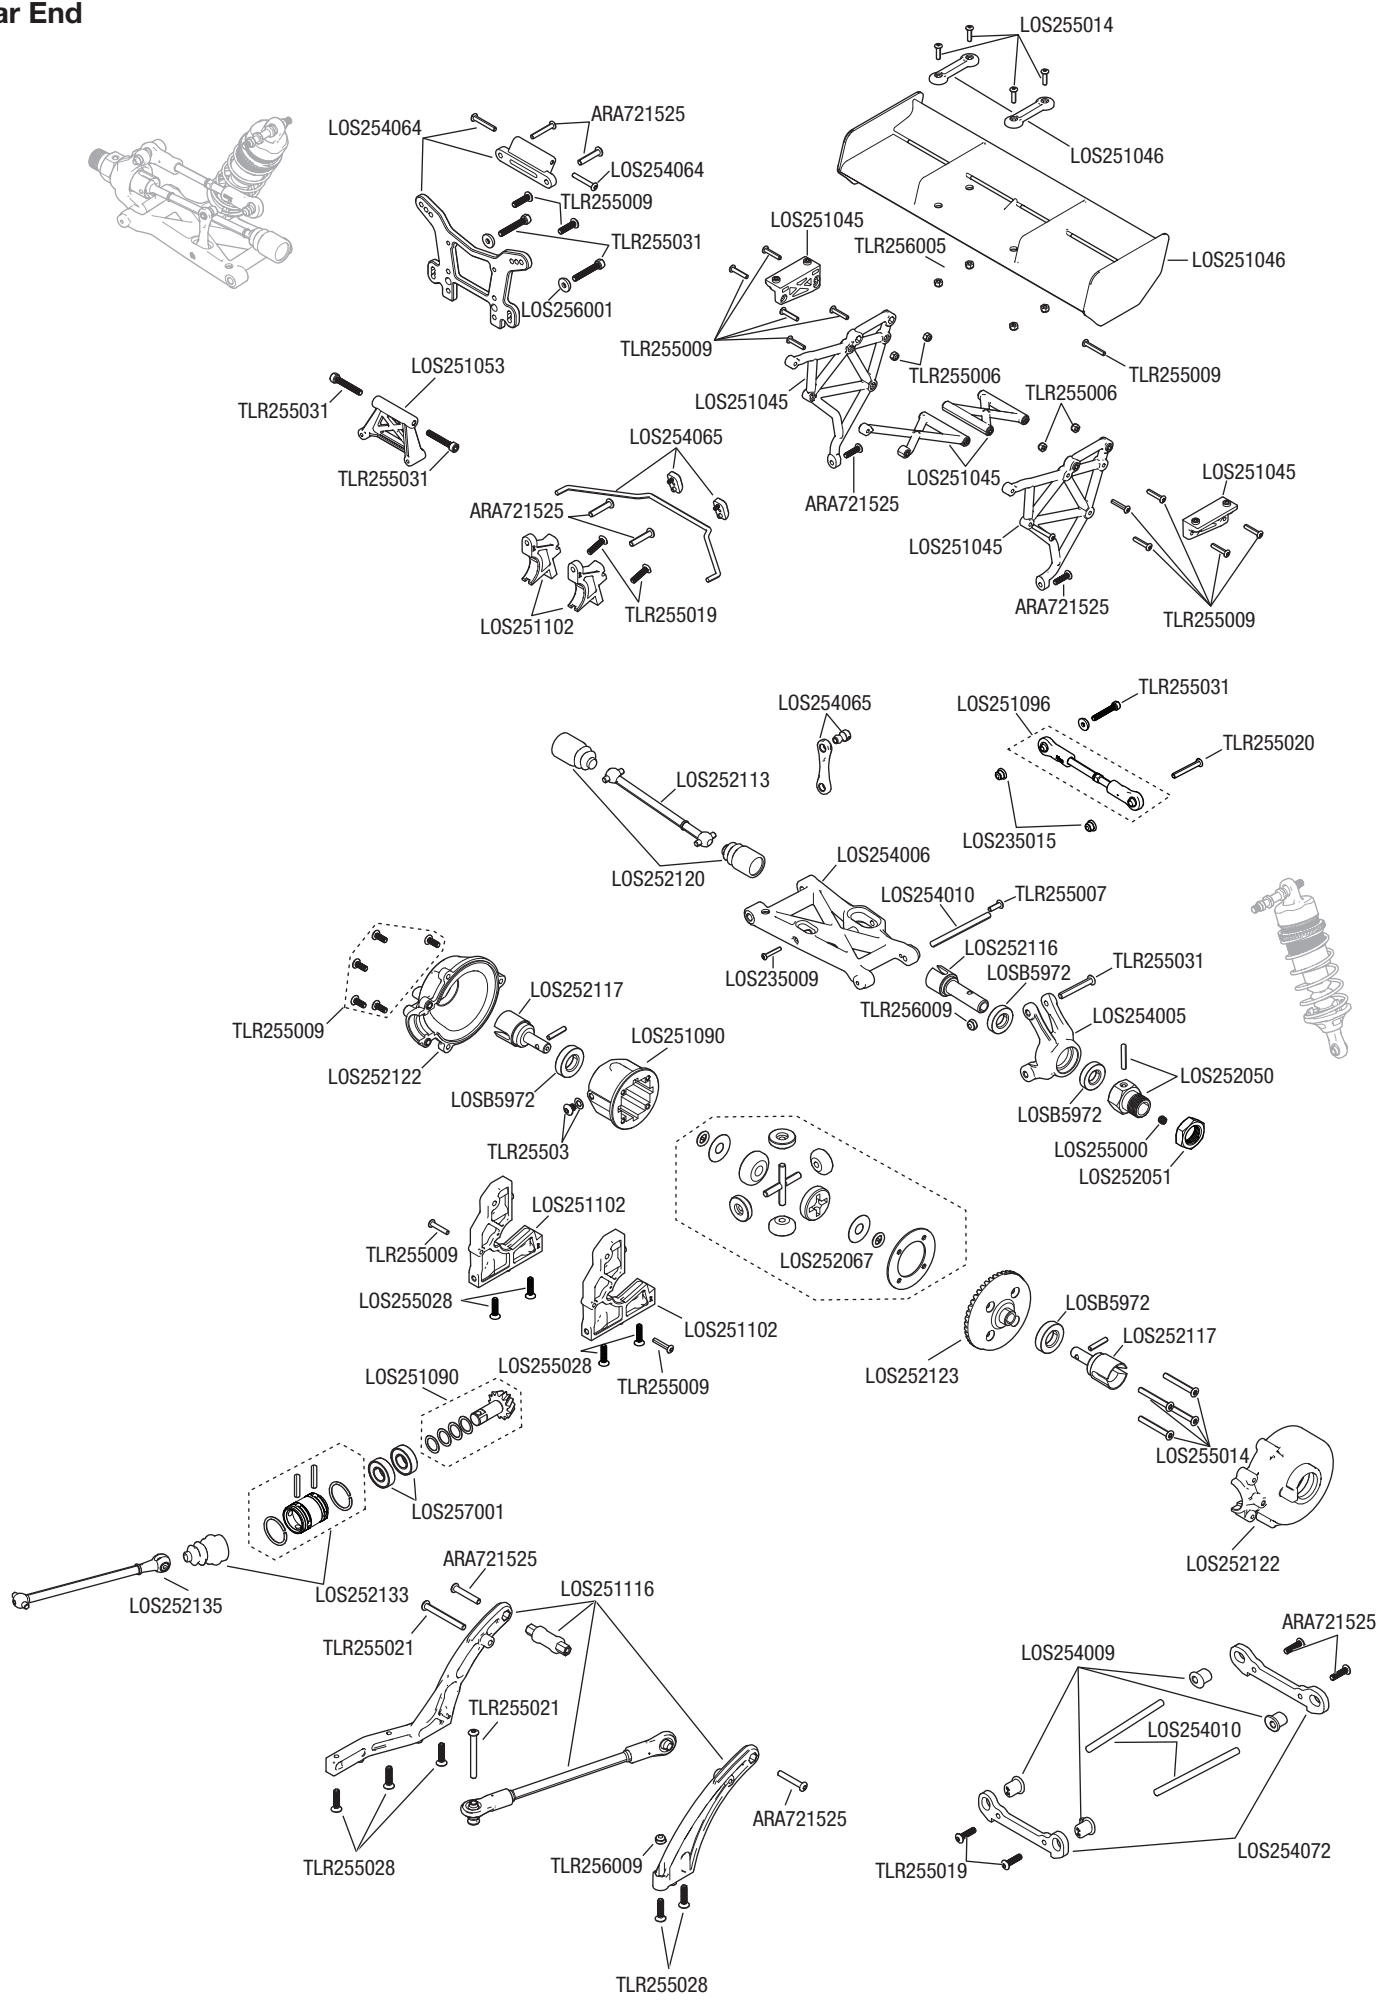

Clear Body // Transparente Karosserie // Carrosserie transparente // Carrozzeria trasparente = LOS250018

Front End

Center Chassis

Rear End

Engine

Engine Mount Slugs // Motorhalterungsansätze // Languettes de support du moteur // Bussole montaggio motore
 Stock // Standard // de base // Serie 20T = LOS232138

Optional Engine Mount Slugs, pair with pinion // Optionale Motorhalterungsansätze, verbunden mit Ritzel // Languettes de support du moteur haut de gamme, à apparier avec le pignon // Bussole montaggio motore opzionali, accoppiamento con pignone

19T = LOS252137
 21T = LOS252139

Stock Pinion Gear is // Standard // L'engrenage de pignon de base est // Zahnradgetriebe ist // Il pignone di serie è 20T = LOS252016

Optional Pinion Gears // Optionale Zahnradgetriebe // Engrenages de pignons en option // Pignoni opzionali

M4 x 10mm (TLR255006)

M4 x 12mm (TLR255007)

M4 x 16mm (TLR255008)

M4 x 20mm (LOS255002)

M4 x 25mm (TLR255010)

M5 x 16mm (TLR255018)

M5 x 18mm (LOS255002)

M5 x 20mm (TLR255019)